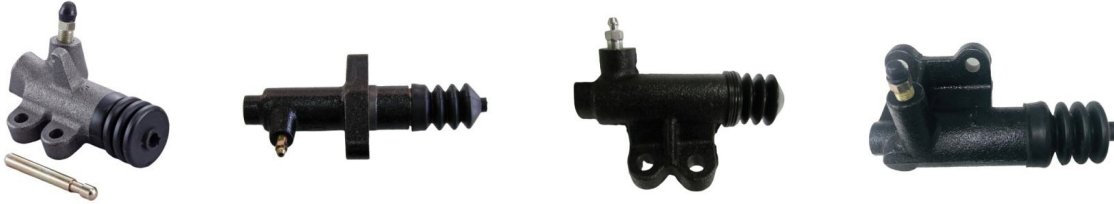

## CLUTCH SLAVE CYLINDER ASSY

NO.	PART #	CAR	MODEL	SIZE	NOTE
<b>ASSORTED CSC</b>					
01	KN3805J1	BENZ	MERCEDES-BENZ ATEGO NG SK		
02	SPC0016	BENZ	MERCEDES-BENZ ATEGO NG SK		
03	15534378	CHEVROLET	Chevrolet S10 Blazer 84-91 GMC Jimmy Bravada Sonoma Syclone 91-		
04	CM 3112	CHEVROLET	Chevrolet S10 Blazer 84-91 GMC Jimmy Bravada Sonoma Syclone 91-		
05	CS3112	CHEVROLET	Chevrolet S10 Blazer 84-91 GMC Jimmy Bravada Sonoma Syclone 91-		
06	15615868	GMC	GMC C,K,R,V1500 2500 3500 SUBURBAN		
07	52000070	JEEP	JEEP Cherokee XJ 84-86 CJ5 83- CJ7 83-86 CJ8 83-85		
08	CM 3111	JEEP	JEEP Cherokee XJ 84-86 CJ5 83- CJ7 83-86 CJ8 83-85		
09	CS3111A	JEEP	JEEP Cherokee XJ 84-86 CJ5 83- CJ7 83-86 CJ8 83-85		
10	1349	LANDROVER	LANDROVER 109 WB 61-		
11	266694	LANDROVER	LANDROVER 109 WB 61-		
12	64066195	LANDROVER	LANDROVER 109 WB 61-		
13	FTC-5072	LANDROVER	LANDROVER DISCOVERY 94-99 RANGEROVER 93-95		
<b>DAIHATSU CSC</b>					
01	31470-87303	DAIHATSU	DELTA SV18L DA26 75-78		
02	31470-87306	DAIHATSU	DAIHATSU DELTA V10 V20 V30 77-84	13/16"	C198DH001